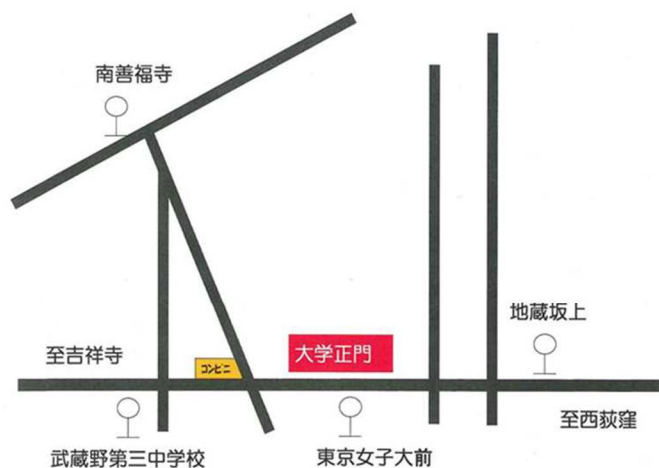

東京女子大学同窓会 ハンドベル講習会 ハンドベルコンサート

2018年10月27日(土)

開場14時 開演:14時30分

会場:東京女子大学チャペル

曲目:紅葉、ドレミの歌、主われを愛す ほか

◆西荻窪駅(JR)

北口より徒歩12分

北口(1番乗り場)より吉祥寺駅行バスで

「東京女子大前」下車

◆吉祥寺駅(JR/京王井の頭線)から

北口(3番のりば)より西荻窪駅行バスで

「東京女子大前」下車

入場無料