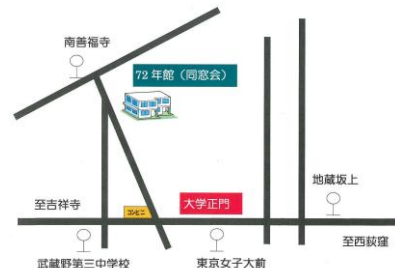

申込み・問合せ

一般社団法人東京女子大学同窓会
〒167-0041 東京都杉並区善福寺 2-23-11
TEL 03-3395-4448 FAX 03-3395-0084
E-mail office@twcuaa.jp

この企画の収益は大学創立110周年寄付と同窓会館建替え事業に充当されます。

吉祥寺駅

バス：北口(3番のりば)「西荻窪駅行」「東京女子大前」下車
西荻窪駅 北口より徒歩12分

バス：北口(1番のりば)「吉祥寺駅行」「東京女子大前」下車