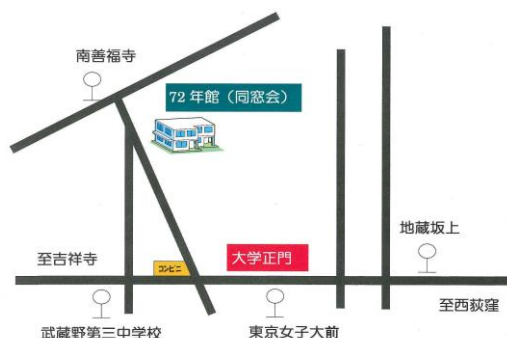

講師略歴

現在、日本シェイクスピア協会会長。東京女子大学では1997年~2007年まで文理学部英米文学科の非常勤講師としてシェイクスピア演習を担当。著書として *The Cambridge Guide to the Worlds of Shakespeare* (Cambridge Univ. Pr., 共著) や『シェイクスピア大全』(新潮社、共編) など多数。