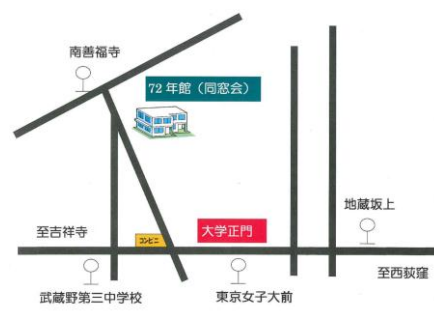

申込み・問合せ

一般社団法人 東京女子大学同窓会
〒167-0041 東京都杉並区善福寺 2-23-11
TEL 03-3395-4448 FAX 03-3395-0084
E-mail office@twcuua.jp

西荻窪駅 北口より徒歩 12分
バス：北口(1番のりば)「吉祥寺駅行」「東京女子大前」下車
吉祥寺駅
バス：北口(3番のりば)「西荻窪駅行」「東京女子大前」下車