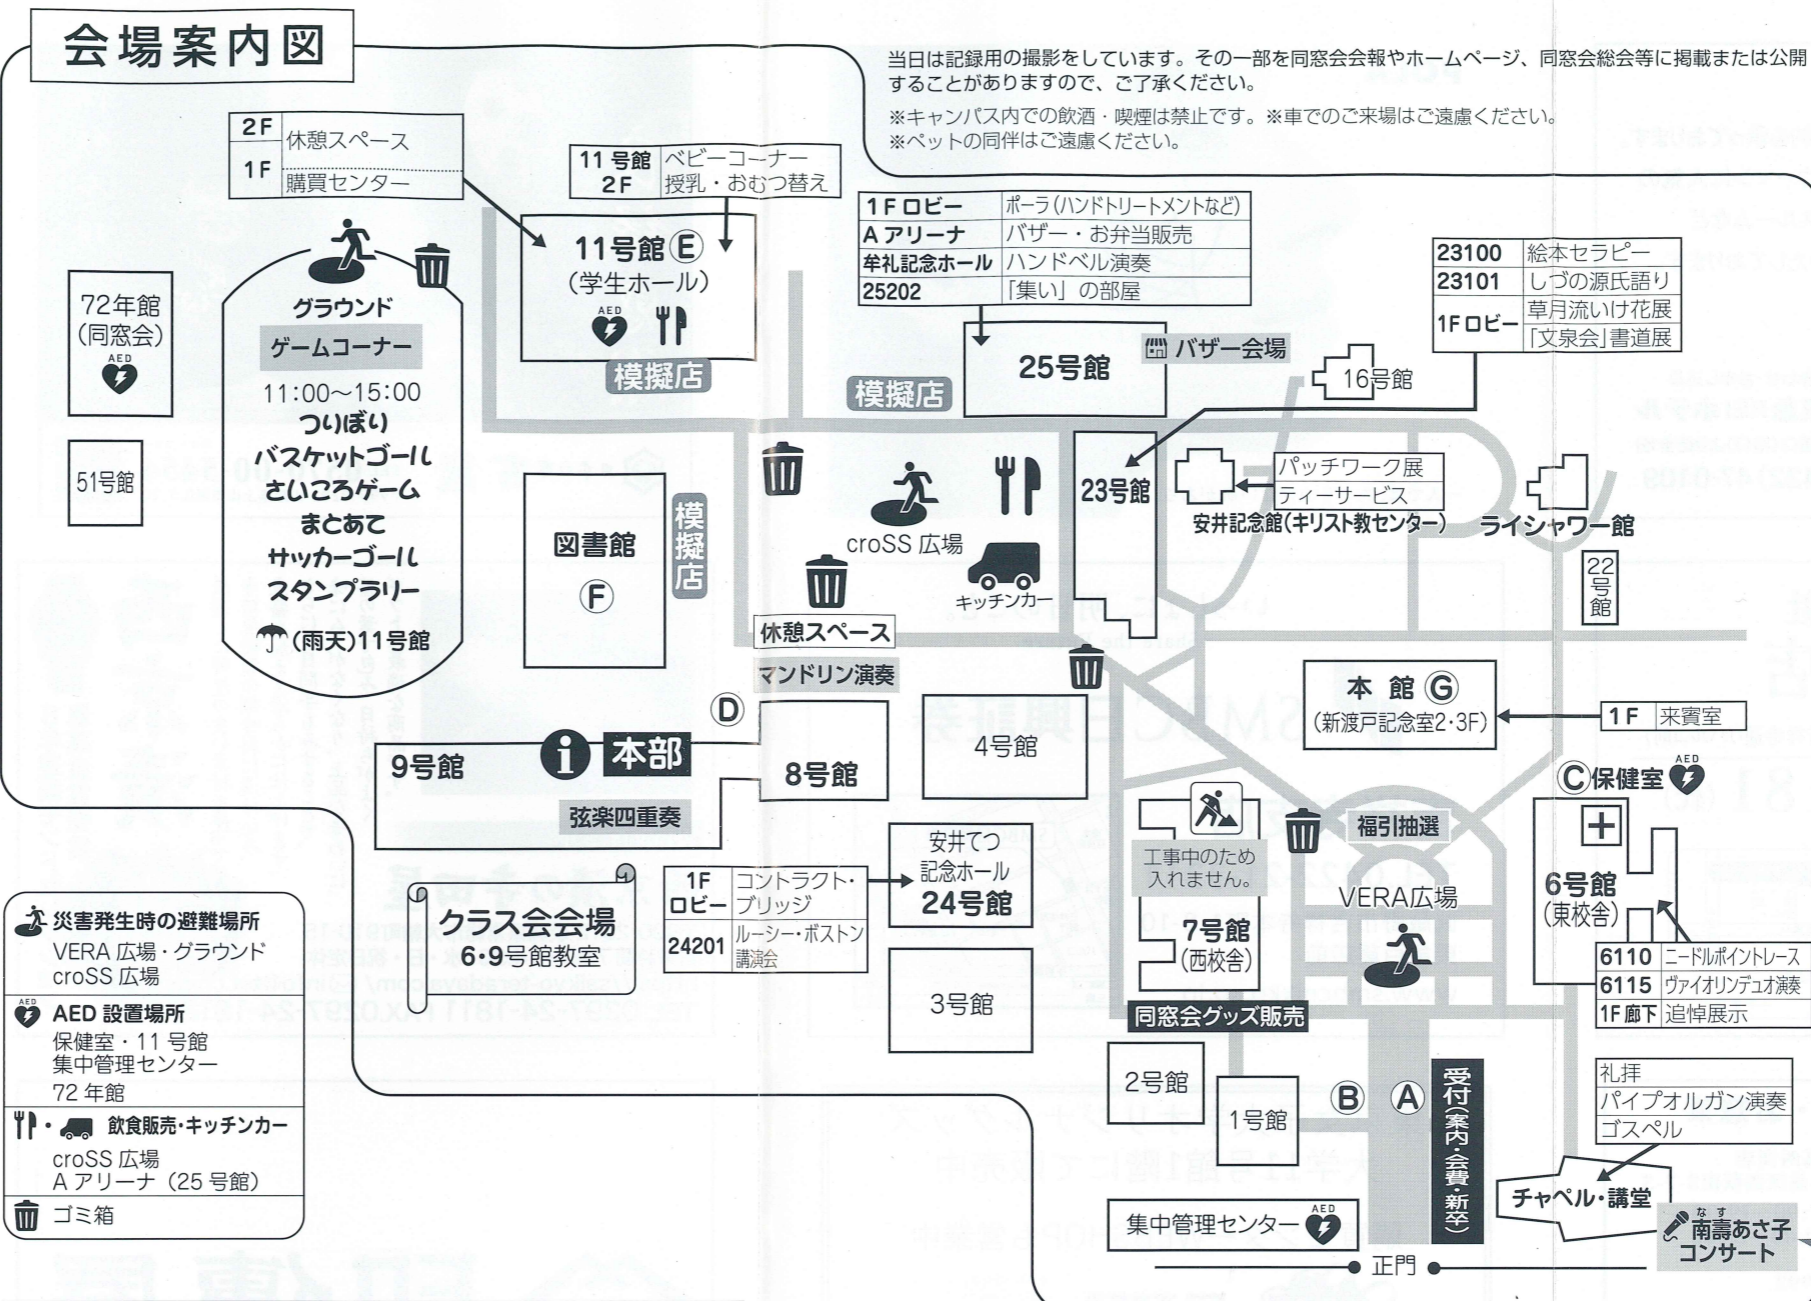

※◎ 新渡戸記念室・F 図書館は、11:00 ~ 16:00の間、常時開室されておりますので、ご自由に入退室していただけます。

災害発生時の避難場所
VERA 広場・グラウンド
croSS 広場

AED 設置場所
保健室・11号館
集中管理センター
72年館

飲食販売・キッチンカー
croSS 広場
Aアリーナ (25号館)

ゴミ箱

①	本部(インフォメーション)	9号館前
②	受付・案内	正門テント内
③	クラス会案内	正門掲示板
④	保健室	6号館(東校舎)
⑤	休憩スペース	8・9号館前
⑥	ベビーコーナー	11号館1F・2F
⑦	大学施設	図書館(1Fのみ)
⑧	(11:00~16:00 オープン)	新渡戸記念室(本館2・3F)